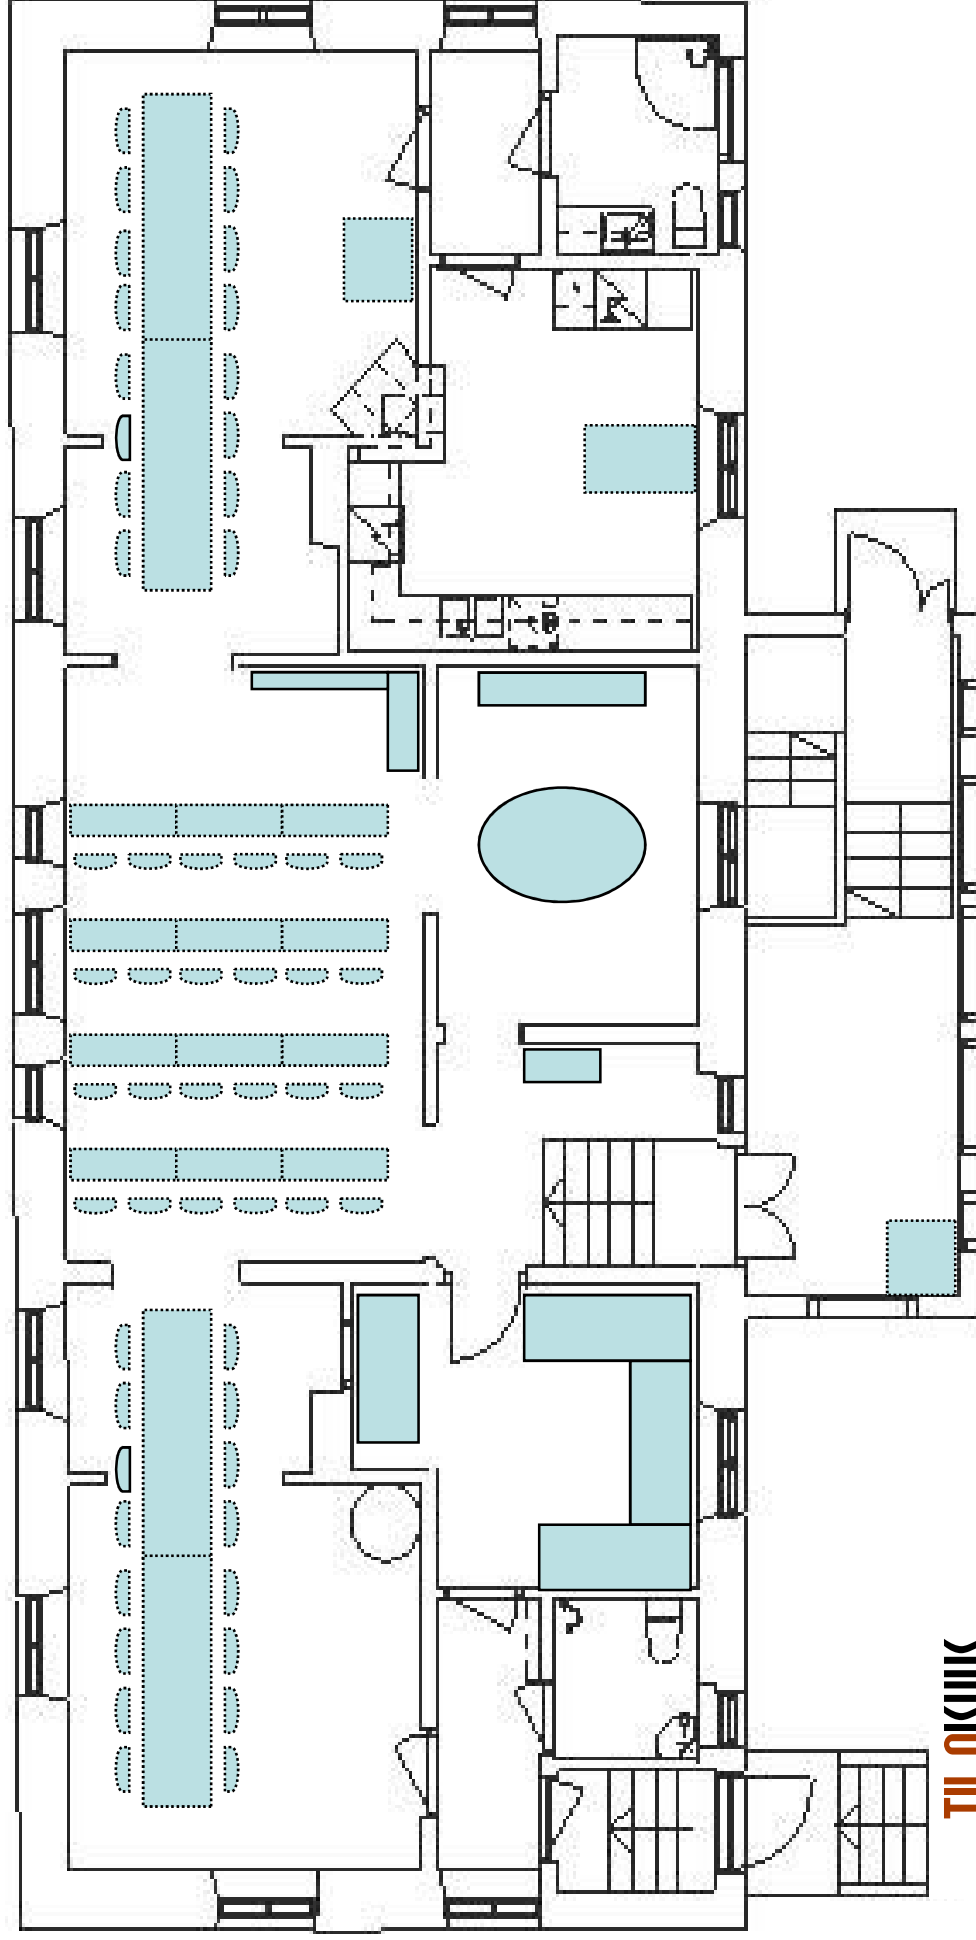

Yläkerran sali ja salongit:

- **Keltainen Sali:**
 - Board room 14 hlöä
 - U – muoto 16 hlöä
 - O – muoto 20 hlöä
 - Luokka muoto 24 hlöä
 - Ilman pöytää 32 hlöä
- Ryhmätötiloina salongit

Alakerran ohjelmallinen Holvitupa:

- Kokkouskurssit
- Tanssit
- "Pub" tila

TILAISUUS

VILLA SOFIA

Tilaisuus Villa Sofia Ay, Kullervonkatu
28, Tampere

Villa Sofian kokoustila 14 henkilöä (board room)

TILAISUUS

VILLA SOFIA

Tilaisuus Villa Sofia Ay, Kullervonkatu
28, Tampere

Villa Sofian kokoustila 16 henkilöä (U – muoto)

TILAISUUS

VILLA SOFIA

Tilaisuus Villa Sofia Ay, Kullervonkatu
28, Tampere

Villa Sofian kokoustila 20 henkilöä (0 – muoto)

TILAISUUS

VILLA SOFIA

Tilaisuus Villa Sofia Ay, Kullervonkatu
28, Tampere

Villa Sofian kokoustila 24 henkilöä (Luokka - muoto)

TILAISUUS

VILLA SOFIA

Tilaisuus Villa Sofia Ay, Kullervonkatu
28, Tampere

Villa Sofian kokoustila 32 henkilöä ilman pöytiä

TILAISUUS

Tilaisuus Villa Sofia Ay, Kullervonkatu
28, Tampere