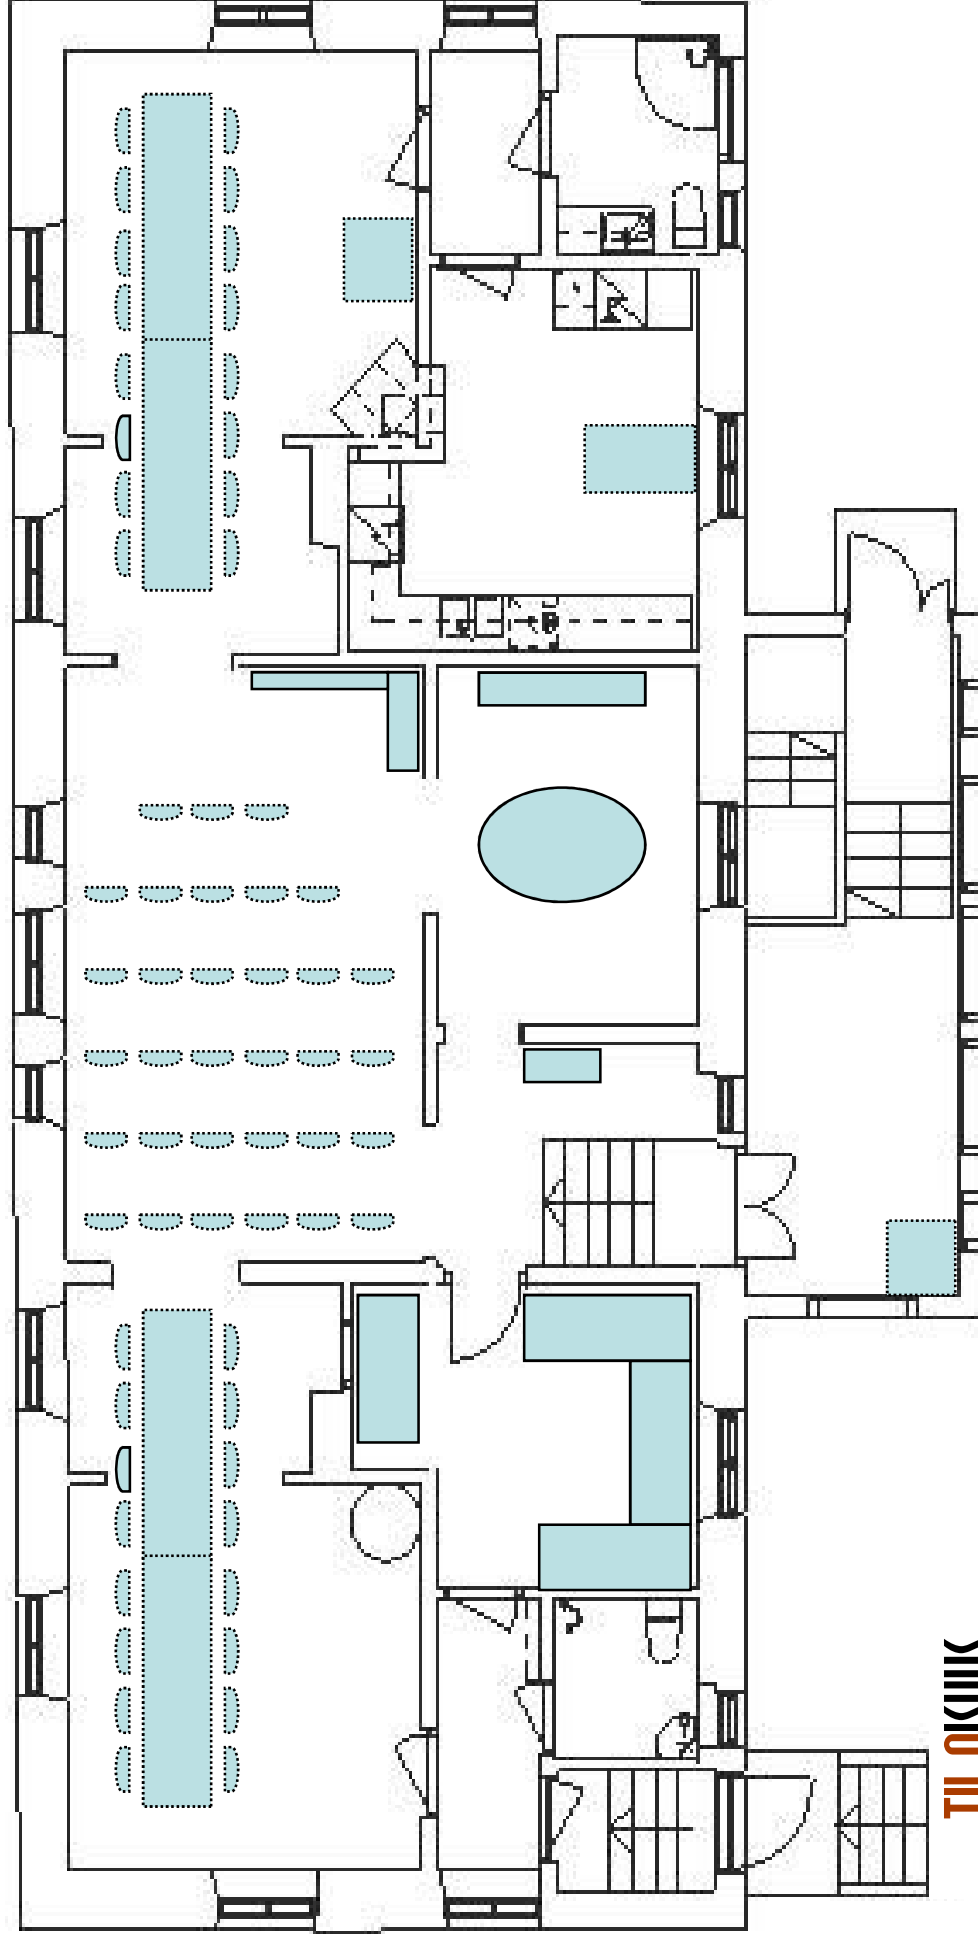

Yläkerran sali ja salongit:

- **Keltainen Sali:**
 - Board room 14 hlöä
 - U – muoto 16 hlöä
 - O – muoto 20 hlöä
 - Luokka muoto 24 hlöä
 - Ilman pöytää 32 hlöä
- Ryhmätötiloina salongit

Alakerran ohjelmallinen Holvitupa:

- Kokkouskurssit
- Tanssit
- "Pub" tila

TILAISUUS

VILLA SOFIA

Tilaisuus Villa Sofia Ay, Kullervonkatu
28, Tampere

Villa Sofian kokoustila 14 henkilöä (board room)

TILAISUUS

VILLA SOFIA

Tilaisuus Villa Sofia Ay, Kullervonkatu
28, Tampere

Villa Sofian kokoustila 16 henkilöä (U – muoto)

TILAISUUS

VILLA SOFIA

Tilaisuus Villa Sofia Ay, Kullervonkatu
28, Tampere

Villa Sofian kokoustila 20 henkilöä (0 – muoto)

TILAISUUS

VILLA SOFIA

Tilaisuus Villa Sofia Ay, Kullervonkatu
28, Tampere

Villa Sofian kokoustila 24 henkilöä (Luokka - muoto)

TILAISUUS

VILLA SOFIA

Tilaisuus Villa Sofia Ay, Kullervonkatu
28, Tampere

Villa Sofian kokoustila 32 henkilöä ilman pöytiä

TILAISUUS

Tilaisuus Villa Sofia Ay, Kullervonkatu
28, Tampere