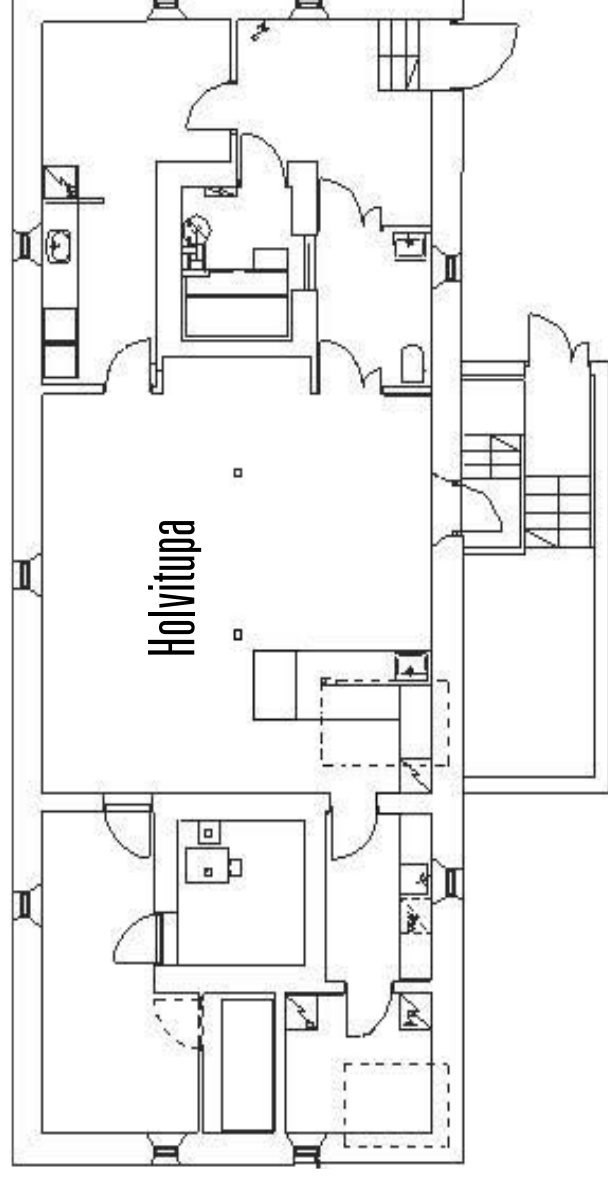

Yläkerran sali ja salongit:

- **Keltainen Sali:**
 - Board room 14 hlöä
 - U – muoto 16 hlöä
 - O – muoto 20 hlöä
 - Luokka muoto 24 hlöä
 - Ilman pöytää 32 hlöä
- Ryhmätötiloina salongit

Alakerran ohjelmallinen Holvitupa:

- Kokkouskurssit
- Tanssit
- "Pub" tila

TILAISUUS

VILLA SOFIA

Tilaisuus Villa Sofia Ay, Kullervonkatu
28, Tampere

Villa Sofian kokoustila 14 henkilöä (board room)

TILAISUUS

VILLA SOFIA

Tilaisuus Villa Sofia Ay, Kullervonkatu
28, Tampere

Villa Sofian kokoustila 16 henkilöä (U – muoto)

TILAISUUS

VILLA SOFIA

Tilaisuus Villa Sofia Ay, Kullervonkatu
28, Tampere

Villa Sofian kokoustila 20 henkilöä (0 – muoto)

TILAISUUS

VILLA SOFIA

Tilaisuus Villa Sofia Ay, Kullervonkatu
28, Tampere