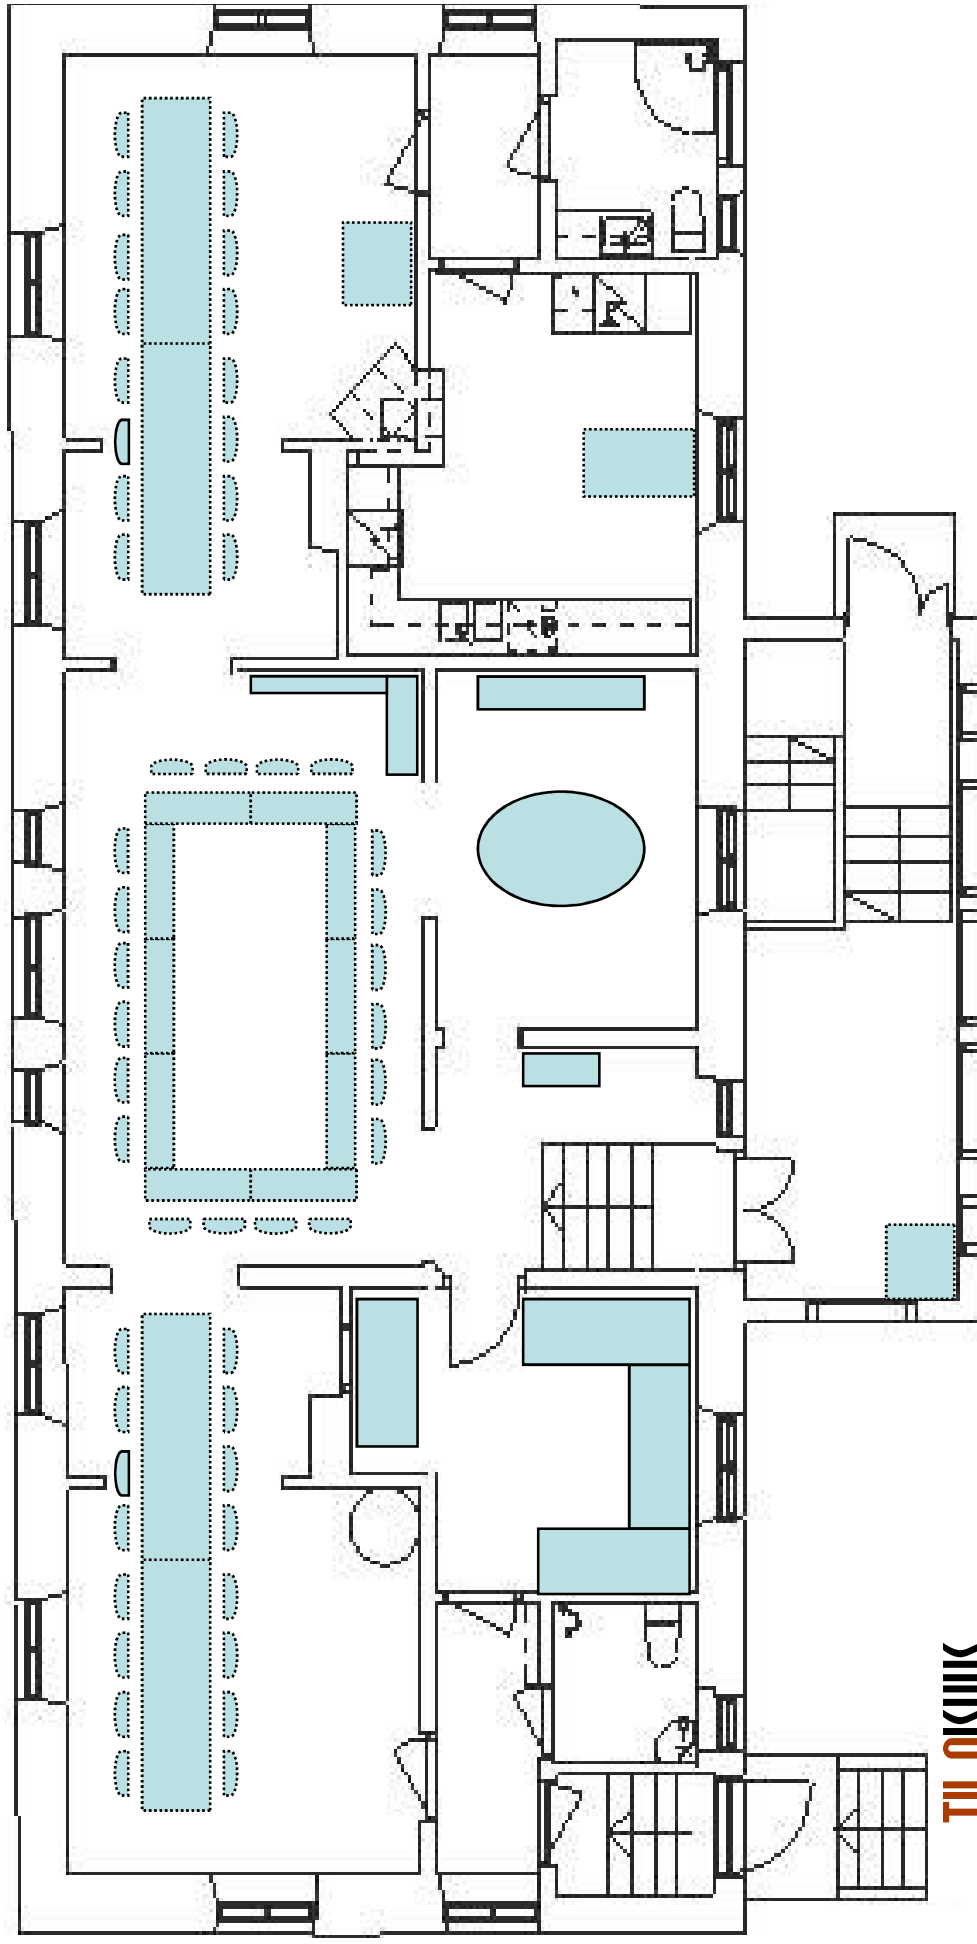

Yläkerran sali ja salongit:

- **Keltainen Sali:**
 - Board room 14 hlöä
 - U – muoto 16 hlöä
 - O – muoto 20 hlöä
 - Luokka muoto 24 hlöä
 - Ilman pöytää 32 hlöä
- Ryhmätötiloina salongit

Alakerran ohjelmallinen Holvitupa:

- Kokkouskurssit
- Tanssit
- "Pub" tila

TILAISUUS

VILLA SOFIA

Tilaisuus Villa Sofia Ay, Kullervonkatu
28, Tampere

Villa Sofian kokoustila 14 henkilöä (board room)

TILAISUUS

VILLA SOFIA

Tilaisuus Villa Sofia Ay, Kullervonkatu
28, Tampere

Villa Sofian kokoustila 16 henkilöä (U – muoto)

TILAISUUS

VILLA SOFIA

Tilaisuus Villa Sofia Ay, Kullervonkatu
28, Tampere

Villa Sofian kokoustila 20 henkilöä (0 – muoto)

TILAISUUS

VILLA SOFIA

Tilaisuus Villa Sofia Ay, Kullervonkatu
28, Tampere

Villa Sofian kokoustila 24 henkilöä (Luokka - muoto)

TILAISUUS

VILLA SOFIA

Tilaisuus Villa Sofia Ay, Kullervonkatu
28, Tampere

Villa Sofian kokoustila 32 henkilöä ilman pöytiä

TILAISUUS

Tilaisuus Villa Sofia Ay, Kullervonkatu
28, Tampere