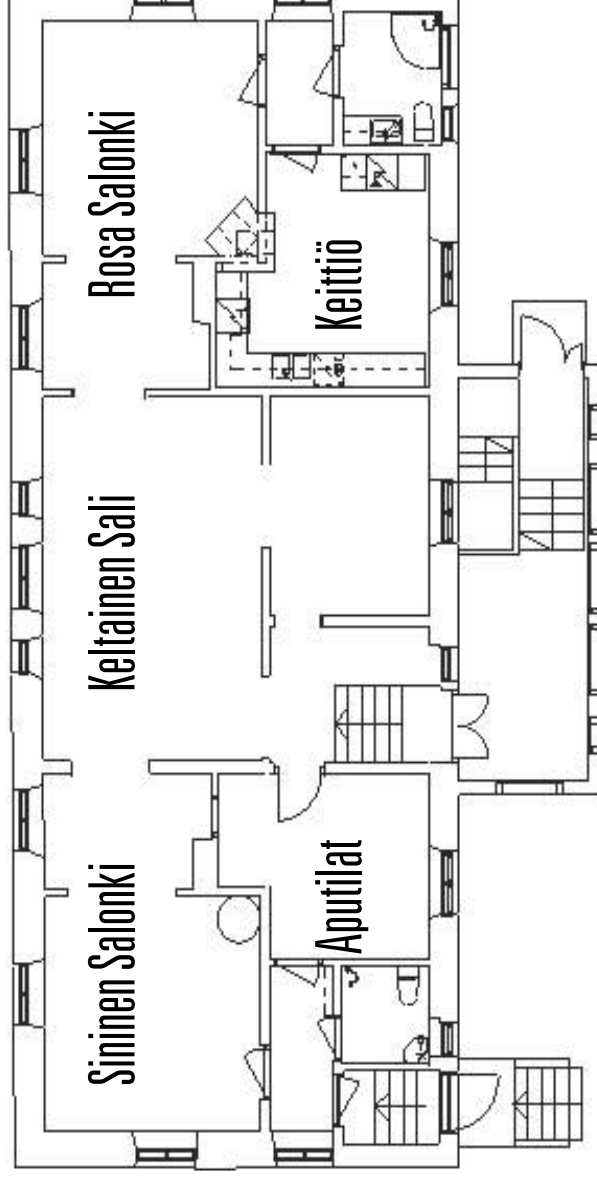

Yläkerran sali ja salongit:

- **Keltainen Sali:**
 - Board room 14 hlöä
 - U – muoto 16 hlöä
 - O – muoto 20 hlöä
 - Luokka muoto 24 hlöä
 - Ilman pöytää 32 hlöä
- Ryhmätötiloina salongit

Alakerran ohjelmallinen Holvitupa:

- Kokkouskurssit
- Tanssit
- "Pub" tila

TILAISUUS

VILLA SOFIA

Tilaisuus Villa Sofia Ay, Kullervonkatu
28, Tampere

Villa Sofian kokoustila 14 henkilöä (board room)

TILAISUUS

VILLA SOFIA

Tilaisuus Villa Sofia Ay, Kullervonkatu
28, Tampere

Villa Sofian kokoustila 16 henkilöä (U – muoto)

TILAISUUS

VILLA SOFIA

Tilaisuus Villa Sofia Ay, Kullervonkatu
28, Tampere

Villa Sofian kokoustila 20 henkilöä (0 – muoto)

TILAISUUS

VILLA SOFIA

Tilaisuus Villa Sofia Ay, Kullervonkatu
28, Tampere