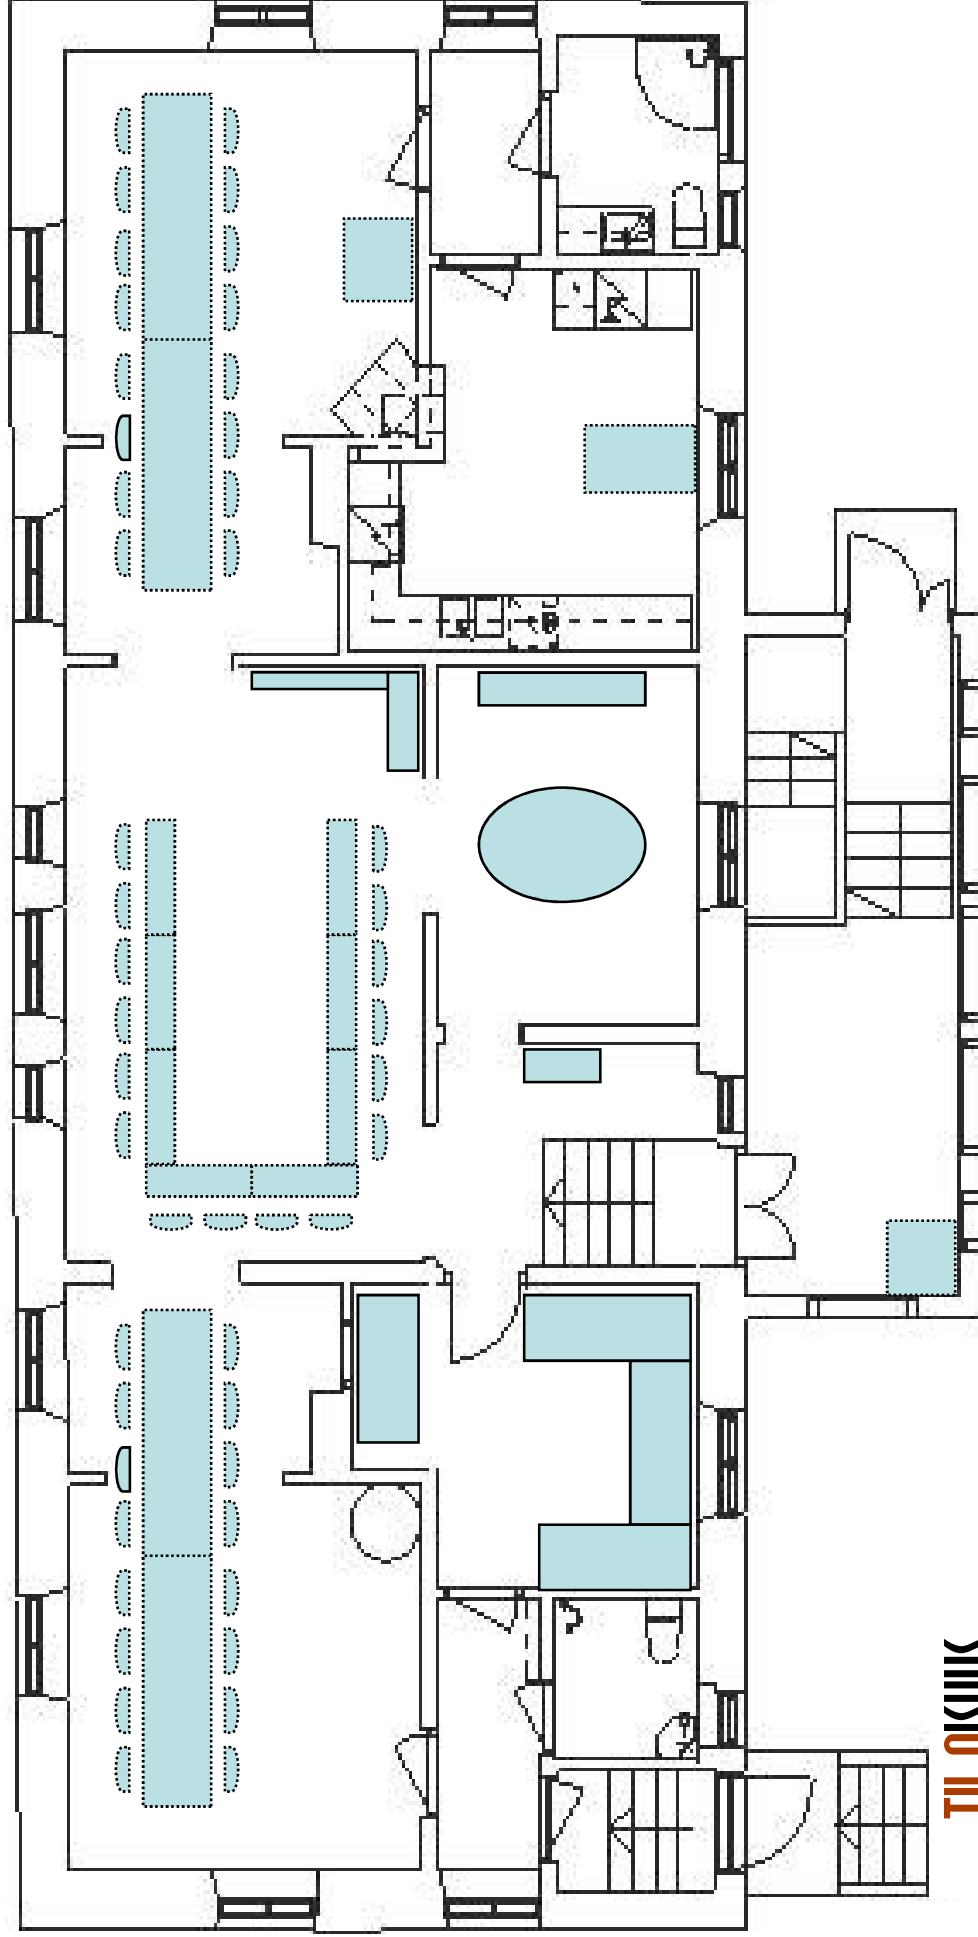

Yläkerran sali ja salongit:

- **Keltainen Sali:**
 - Board room 14 hlöä
 - U – muoto 16 hlöä
 - O – muoto 20 hlöä
 - Luokka muoto 24 hlöä
 - Ilman pöytää 32 hlöä
- Ryhmätötiloina salongit

Alakerran ohjelmallinen Holvitupa:

- Kokkouskurssit
- Tanssit
- "Pub" tila

TILAISUUS

VILLA SOFIA

Tilaisuus Villa Sofia Ay, Kullervonkatu
28, Tampere

Villa Sofian kokoustila 14 henkilöä (board room)

TILAISUUS

VILLA SOFIA

Tilaisuus Villa Sofia Ay, Kullervonkatu
28, Tampere

Villa Sofian kokoustila 16 henkilöä (U – muoto)

TILAISUUS

VILLA SOFIA

Tilaisuus Villa Sofia Ay, Kullervonkatu
28, Tampere

Villa Sofian kokoustila 20 henkilöä (0 – muoto)

TILAISUUS

VILLA SOFIA

Tilaisuus Villa Sofia Ay, Kullervonkatu
28, Tampere

Villa Sofian kokoustila 24 henkilöä (Luokka - muoto)

TILAISUUS

VILLA SOFIA

Tilaisuus Villa Sofia Ay, Kullervonkatu
28, Tampere

Villa Sofian kokoustila 32 henkilöä ilman pöytiä

TILAISUUS

Tilaisuus Villa Sofia Ay, Kullervonkatu
28, Tampere