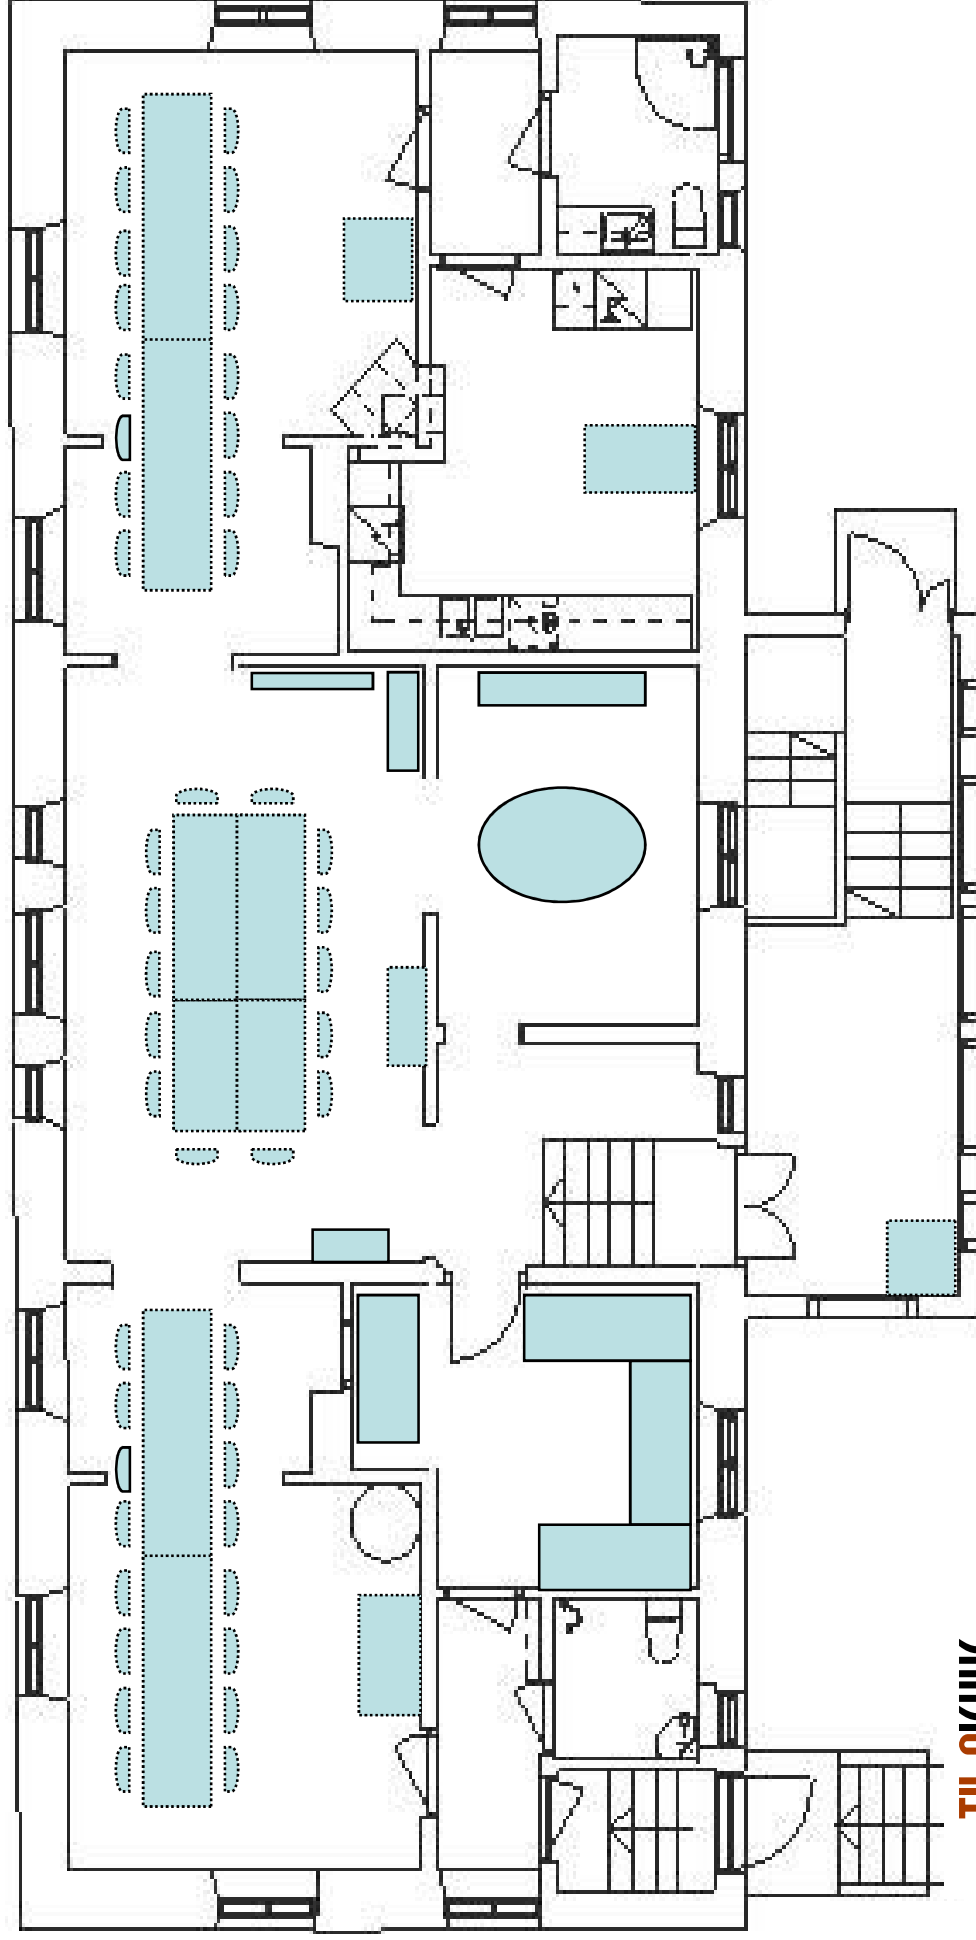

Yläkerran sali ja salongit:

- **Keltainen Sali:**
 - Board room 14 hlöä
 - U – muoto 16 hlöä
 - O – muoto 20 hlöä
 - Luokka muoto 24 hlöä
 - Ilman pöytää 32 hlöä
- Ryhmätötiloina salongit

Alakerran ohjelmallinen Holvitupa:

- Kokkouskurssit
- Tanssit
- "Pub" tila

TILAISUUS

VILLA SOFIA

Tilaisuus Villa Sofia Ay, Kullervonkatu
28, Tampere

Villa Sofian kokoustila 14 henkilöä (board room)

TILAISUUS

VILLA SOFIA

Tilaisuus Villa Sofia Ay, Kullervonkatu
28, Tampere

Villa Sofian kokoustila 16 henkilöä (U – muoto)

TILAISUUS

VILLA SOFIA

Tilaisuus Villa Sofia Ay, Kullervonkatu
28, Tampere

Villa Sofian kokoustila 20 henkilöä (0 – muoto)

TILAISUUS

VILLA SOFIA

Tilaisuus Villa Sofia Ay, Kullervonkatu
28, Tampere

Villa Sofian kokoustila 24 henkilöä (Luokka - muoto)

TILAISUUS

VILLA SOFIA

Tilaisuus Villa Sofia Ay, Kullervonkatu
28, Tampere

Villa Sofian kokoustila 32 henkilöä ilman pöytiä

TILAISUUS

Tilaisuus Villa Sofia Ay, Kullervonkatu
28, Tampere